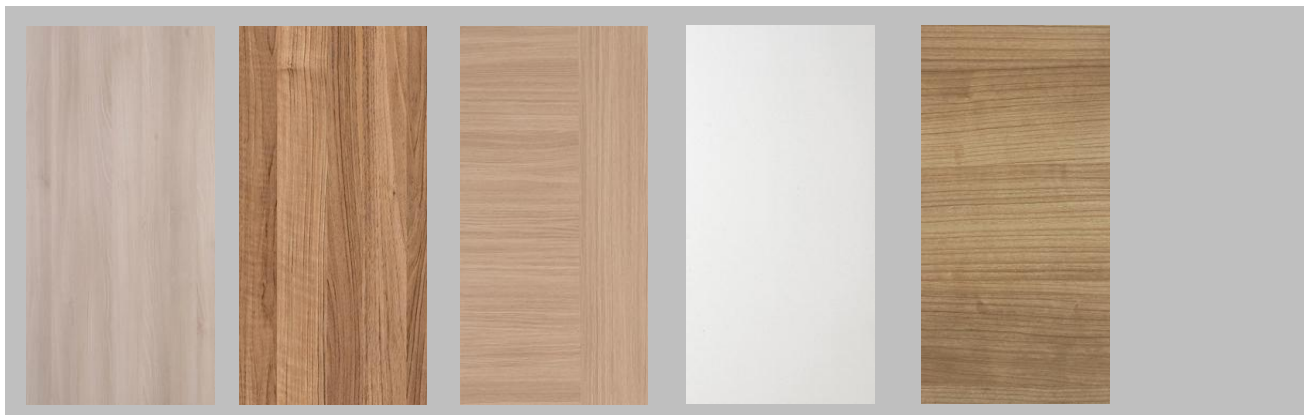

# EXAFIN

---

Rezidence na Malvazinkách – NABÍDKA STANDARD – DVEŘE

INTERIÉROVÉ DVEŘE

---

Dveře plné SANDE M10,  
výška 210 cm, bezfalcové

Dveře prosklené SANDE M40,  
výška 210 cm, bezfalcové

Zárubeň SANDE R obložková,  
oblé hrany, ostění ostré

Výplň dveří dutinková dřevotříska

VÝPLNĚ DO DVEŘÍ – DRUHY SKLA

Matelux

POVRCHOVÉ ÚPRAVY INTERIÉROVÝCH DVEŘÍ

CPL  
akacie

CPL  
ořech

CPL  
dub bílý L3,  
kombinace  
dekoru  
vodorovně  
+ svisle

CPL bílá