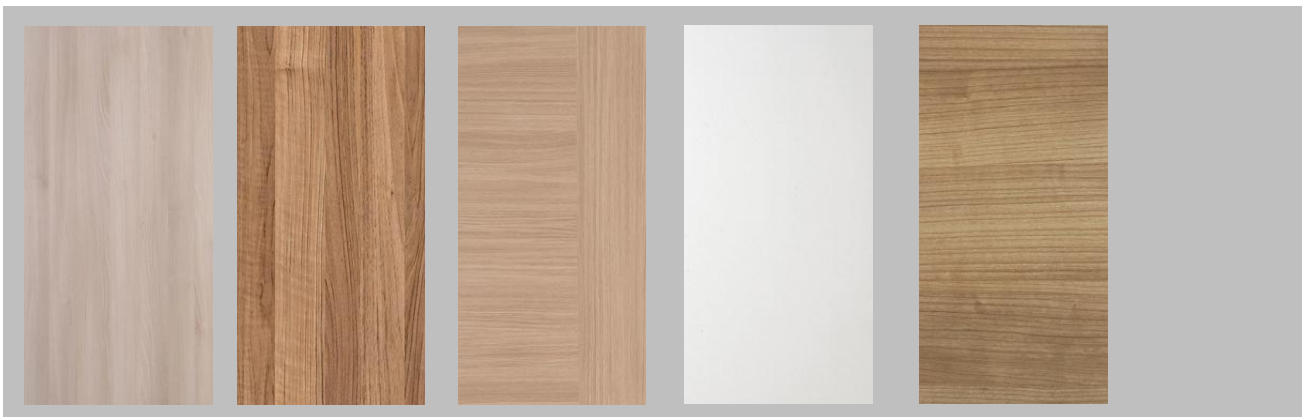

EXAFIN

Rezidence na Malvazinkách – NABÍDKA STANDARD – DVEŘE

INTERIÉROVÉ DVEŘE

Dveře plné SANDE M10,
výška 210 cm, bezfalcové

Dveře prosklené SANDE M40,
výška 210 cm, bezfalcové

Zárubeň SANDE R obložková,
oblé hrany, ostění ostré

Výplň dveří dutinková dřevotříska

VÝPLNĚ DO DVEŘÍ – DRUHY SKLA

Matelux

POVRCHOVÉ ÚPRAVY INTERIÉROVÝCH DVEŘÍ

CPL
akacie

CPL
ořech

CPL
dub bílý L3,
kombinace
dekoru
vodorovně
+ svisle

CPL bílá